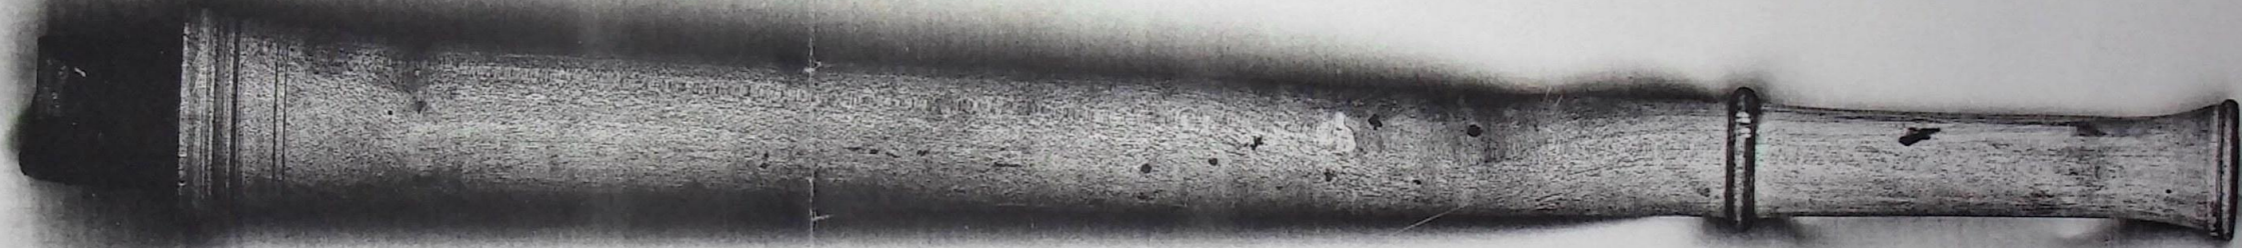

Carp
no de den.