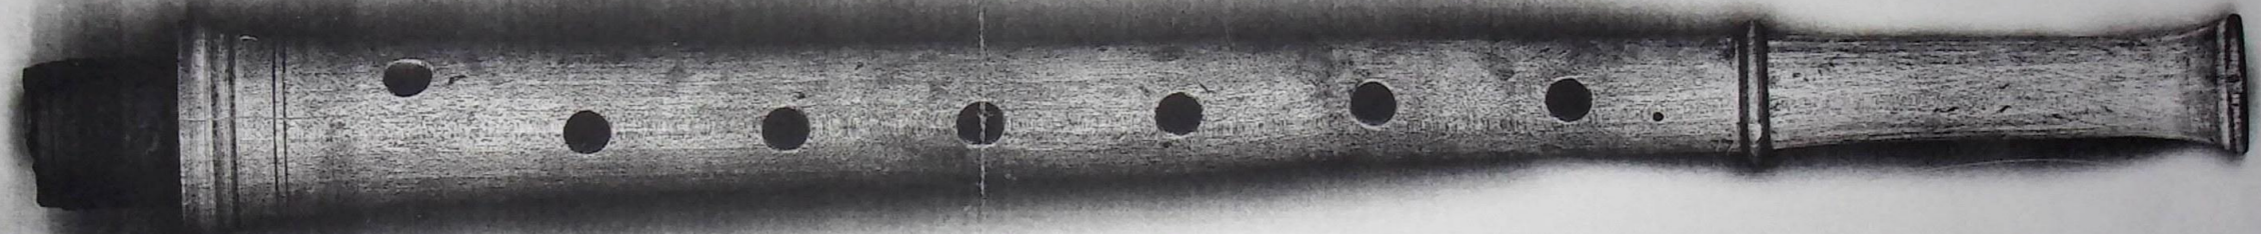

Carpenter
No. 1000