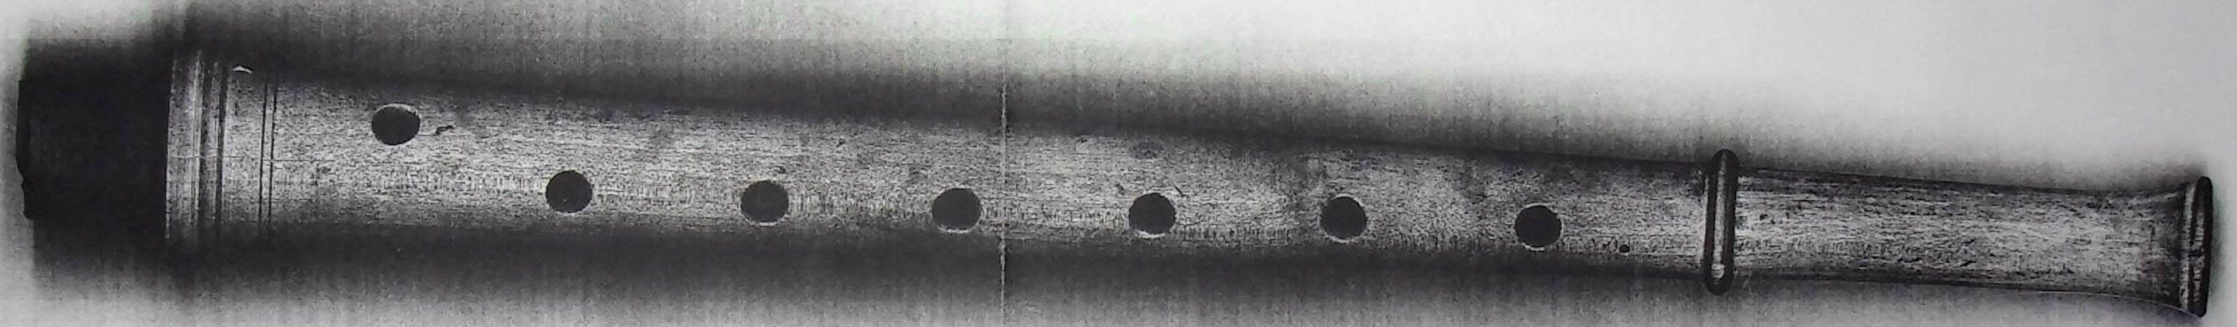

Comp. no. 12502